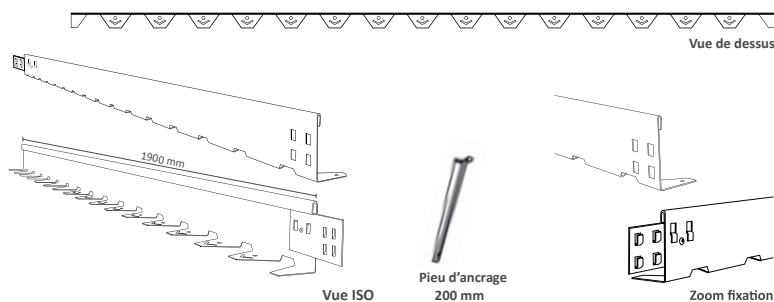

DESCRIPTION

Le SÉPARATEUR GALVA ÉQUERRE est une bordure métallique en tôle d'acier galvanisée (aspect gris brillant) conçue pour délimiter efficacement les espaces extérieurs : massifs, allées, contours d'arbres ou parterres.

Aspect : Gris brillant

Forme : Équerre

Utilisation : Droite ou légèrement courbée

Installation : Manuelle, rapide, sans entretien

PROPRIÉTÉS		CARACTÉRISTIQUES
		80
CARACTÉRISTIQUES PRODUIT	Matière	Acier galvanisé 15/10 ^{ème} Alliage d'acier (fer et carbone) recouvert d'une couche protectrice de zinc d'une épaisseur de 18 à 20 µm par face environ, réalisée par électrolyse
	Poids (kg/bordure)	2,88
	Longueur (mm)	1900
	Hauteur (mm)	80
	Largeur de la base (mm)	50
	Profil	Équerre
	Composition du Kit	5 bordures (9,5 mètres linéaires) et 20 pieux d'ancrage

CONDITIONNEMENT
Paquet

SÉPARATEUR GALVA EQUERRE SP-GALVEQ80

Description du conditionnement	Les bordures sont conditionnées dans un carton
HAUTEUR (mm)	80
Pièces / paquet	5
ml / paquet	9,5
Pieux / paquet	20
Poids / paquet	14,6